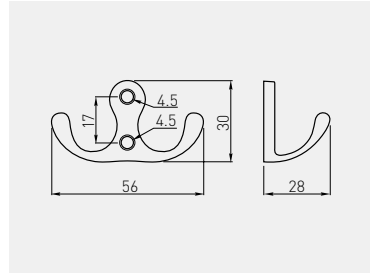

Wieszak K24-C0
 Hook K24-C0
 Крючок K24-C0

WZ-C0-K24-01	chrom / chrome / хром	ZnAl
WZ-C0-K24-02	satyna / satin / сатин	
WZ-C0-K24-03	mosiądz / brass / латунь	
WZ-C0-K24-04	antyczny mosiądz / antique brass / античная латунь	
WZ-C0-K24-05	aluminium / aluminium / алюминий	
WZ-C0-K24-20	czarny mat / black matt / чёрный матовый	